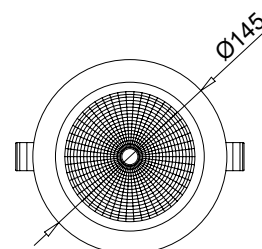

Ficha técnica

LED RECESSED

Nombre CONFORT 22

Descripción Luminaria empotrable LED de máxima calidad, de 13,5W de potencia, superior a 90 de reproducción cromática y 1.500lm de media.

Aplicaciones Iluminación general

Referencia	LXR0221921*	LXR0221931*	LXR0221941*
Flujo Luminoso**	1.450lm	1.500lm	1.600lm
Eficiencia	107lm/W	111lm/W	118lm/W
Temp. Color	2.700°K	3.000°K	4.000°K
CRI		>90	
Consumo		13,5W	
Tensión		220-240V	
Ángulo		60°	
Factor de potencia		0,9	
Vida útil		50.000h	
Lum. Maint. @50K		L80 B10	
Driver		Tridonic	
Regulación	Opción de regulación: Corte de fase / Dali / Casambi		
Índice de protección		IP 40	
Material		Aluminio	
Peso		460gr	

** Lúmenes nominales

LUXLIGHT se reserva el derecho de modificar las especificaciones