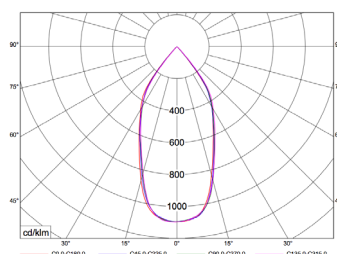

Ficha técnica

LED RECESSED

Nombre CONFORT 22

Descripción Luminaria empotrable LED de máxima calidad, de 13,5W de potencia, superior a 90 de reproducción cromática y 1.500lm de media.

Aplicaciones Iluminación general

Referencia	LXR0221921*	LXR0221931*	LXR0221941*
Flujo Luminoso**	1.450lm	1.500lm	1.600lm
Eficiencia	107lm/W	111lm/W	118lm/W
Temp. Color	2.700°K	3.000°K	4.000°K
CRI		>90	
Consumo		13,5W	
Tensión		220-240V	
Ángulo		60°	
Factor de potencia		0,9	
Vida útil		50.000h	
Lum. Maint. @50K		L80 B10	
Driver		Tridonic	
Regulación	Opción de regulación: Corte de fase / Dali / Casambi		
Índice de protección		IP 40	
Material		Aluminio	
Peso		460gr	

** Lúmenes nominales

LUXLIGHT se reserva el derecho de modificar las especificaciones