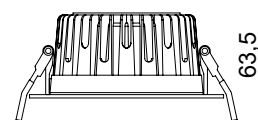

Nombre CONFORT 22

Descripción Luminaria empotrable LED de máxima calidad, de 13,5W de potencia, superior a 90 de reproducción cromática y 1.500lm de media.

Aplicaciones Iluminación general

Referencia	LXR0221921*	LXR0221931*	LXR0221941*
Flujo Luminoso**	1.450lm	1.500lm	1.600lm
Eficiencia	107lm/W	111lm/W	118lm/W
Temp. Color	2.700°K	3.000°K	4.000°K
CRI		>90	
Consumo		13,5W	
Tensión		220-240V	
Ángulo		60°	
Factor de potencia		0,9	
Vida útil		50.000h	
Lum. Maint. @50K		L80 B10	
Driver		Tridonic	
Regulación	Opción de regulación: Corte de fase / Dali / Casambi		
Índice de protección		IP 40	
Material		Aluminio	
Peso		460gr	

** Lúmenes nominales

LUXLIGHT se reserva el derecho de modificar las especificaciones